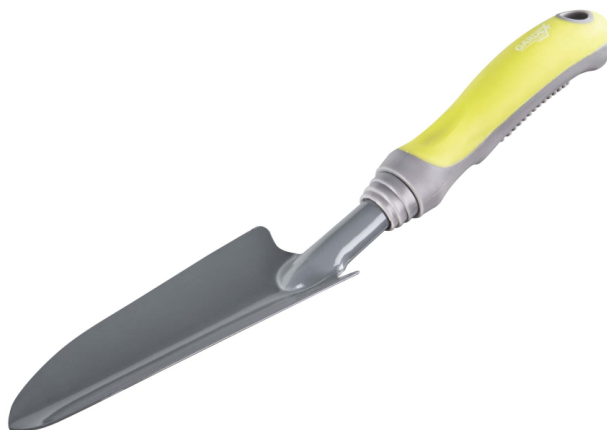

Тясна лопатка CLASSIC GX

Артикулен номер: **407001**

Баркод: **3800972026155**

- ✓ Ергономично проектирана дръжка, намаляваща умората на ръката и китката по време на работа
- ✓ Горната част на дръжката е проектирана с отвор, който е подходящ за окачване на инструмента
- ✓ Идеална за засаждане и пресаждане на малки растения, зеленчуци, цветя, смесване на почва и компост и др.
- ✓ Дръжката е ярка, в цвят, който е лесен за намиране в моравата

ТЕХНИЧЕСКИ ХАРАКТЕРИСТИКИ

Параметър	Мерна единица	Стойност
Дължина (mm)	mm	340
Материал		TPR,Метал,ABS

ЛОГИСТИЧНА ИНФОРМАЦИЯ

Вид на пакета	Количество	Широчина Дължина Височина	Обем	Нето Бруто Тара	Баркод
брой	1 брой	6.5 x 3 x 34 см	0.00066 м3	0.1594 - 0.1771 - 0.0177 кг	3800972026155
кашон	48 брой	26 x 37 x 24 см	0.02309 м3	8.5000 - 8.5000 - 0.0000 кг	38009720261558