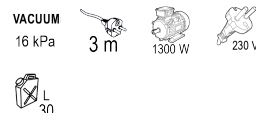

#### ТЕХНИЧЕСКИ ХАРАКТЕРИСТИКИ

Параметър	Мерна единица	Стойност
Вакуум (kPa)	kPa	16
Възможност за включване на ел.машини		Не
Диаметър на шлауха (mm)	mm	35
Дължина на кабела (m)	m	3
Дължина на шлауха (m)	m	1.5
Макс. дебит (l/min)	l/min	1920
Номинална мощност (W)	W	1300
Номинално захранващо напрежение (V)	V	230
Обем на резервоара (l)	l	30
Размер (mm)	mm	360x360x595
Тип захранване		Мрежово