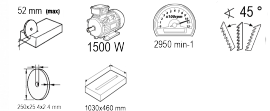

Masina de taiat faianta 1500W 100cm ø250mm RDP-ETC31

Numar articol: **078006**

Cod de bare: **3800972025219**

- ✓ Rezervor de apa incorporat
- ✓ Brat mobil pe verticala
- ✓ Motor electric asincron

TECHNICAL FEATURES

Parameter	Measure Unit	Value
Adancime maxima de taiere (mm)	mm	52
Lungime maxima de taiere (mm)	mm	1000
Putere nominala de intrare (W)	W	1500
RPM (min-1)	min-1	2950
Domeniul unghiului de taiere (°)	°	45
Tensiune nominala		Cu fir - retea electrica
Dimensiune disc (mm)	mm	250x25.4x2.4
Dimensiune suprafata de lucru (mm)	mm	1030x460

LOGISTICS INFORMATION

Tipul ambalajului	Cantitate	Inaltime Lungime Inaltime	Volum	Net Brut Tara	Cod de bare
buc	1 buc	131 x 52 x 51 cm	0.34741 m ³	40.0000 - 45.0000 - 5.0000 kg	3800972025219