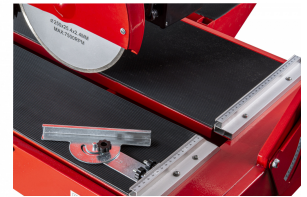

Masina de taiat faianta 1500W 100cm ø250mm RDP-ETC31

Numar articol: **078006**

Cod de bare: **3800972025219**

- ✓ Rezervor de apa incorporat
- ✓ Brat mobil pe verticala
- ✓ Motor electric asincron

TECHNICAL FEATURES

Parameter	Measure Unit	Value
Adancime maxima de taiere (mm)	mm	52
Lungime maxima de taiere (mm)	mm	1000
Putere nominala de intrare (W)	W	1500
RPM (min-1)	min-1	2950
Domeniul unghiului de taiere (°)	°	45
Tensiune nominala		Cu fir - retea electrica
Dimensiune disc (mm)	mm	250x25.4x2.4
Dimensiune suprafata de lucru (mm)	mm	1030x460