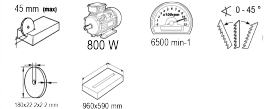

### Masina de taiat placi 800W ø000mm 60cm RDP-ETC27

Numar articol: **078002**

Cod de bare: **3800123159060**

- ✓ Picioare pliabile
- ✓ Rezervor de apa detasabil
- ✓ Masa culisanta
- ✓ Brat mobil pe verticala
- ✓ Motor electric asincron

#### TECHNICAL FEATURES

Parameter	Measure Unit	Value
Adancime maxima de taiere (mm)	mm	45
Lungime maxima de taiere (mm)	mm	610
Putere nominala de intrare (W)	W	800
RPM (min-1)	min-1	6500
Domeniul unghiului de taiere (°)	°	0 - 45
Tensiune nominala		Cu fir - retea electrica
Dimensiune disc (mm)	mm	180x22.2x2.2
Dimensiune suprafata de lucru (mm)	mm	960x590

#### LOGISTICS INFORMATION

Tipul ambalajului	Cantitate	Inaltime Lungime Inaltime	Volum	Net Brut Tara	Cod de bare
buc	1 buc	61 x 90 x 47 cm	0.25803 m3	32.4000 - 36.0000 - 3.6000 kg	3800123159060