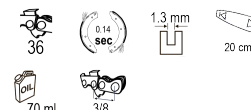

### R20 Fierastrau Li-Ion 200mm (8") 20V 2Ah 1h RDP-SPS20 Set

Numar articol: **075708**

Cod de bare: **3800972016637**

- ✓ Pentru tăierea ramurilor înalte
- ✓ Maner telescopic
- ✓ Cap de taiere usor si ingust

#### TECHNICAL FEATURES

Parameter	Measure Unit	Value
Numărul de unități de plumb		36
Timp reactie frana (sec)	sec	0.14
Grosime pinte (mm)	mm	1.3
Lungime sina de ghidare (cm)	cm	20
Volum maxim rezervor ulei (ml)	ml	70
Viteza lantului (m/s)	m/s	10.8
Tensiune nominala		Baterie
Pas lant (Inch)		3/8

#### LOGISTICS INFORMATION

Tipul ambalajului	Cantitate	Inaltime Lungime Inaltime	Volum	Net Brut Tara	Cod de bare
buc	1 buc	174 x 17 x 14.1311 cm	0.04180 m3	5.2650 - 5.8500 - 0.5850 kg	3800972016637
bax	2 buc	19 x 176 x 25 cm	0.08360 m3	11.7000 - 11.7000 - 0.0000 kg	38009720166372