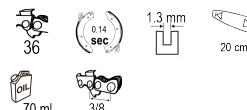

R20 Кастрачка акум. Li-ion 200mm (8") 20V 2Ah 1h RDP-SPS20

Артикулен номер: **075708**

Баркод: **3800972016637**

- ✓ За рязане на високи клони
- ✓ Телескопична дръжка
- ✓ Лека и тясна режеща глава

ТЕХНИЧЕСКИ ХАРАКТЕРИСТИКИ

Параметър	Мерна единица	Стойност
Брой на водещите звена		36
Време за реагиране на спирачката (sec)	sec	0.14
Дебелина на водещите звена (mm)	mm	1.3
Дължина на шината (cm)	cm	20
Обем на резервоара за масло (ml)	ml	70
Скорост на веригата (m/s)	m/s	10.8
Тип захранване		Акумулаторно
Стъпка на веригата (")		3/8

ОКОМПЛЕКТОВКА

Зарядно устройство	1 бр.
Батерия	1 бр.

ЛОГИСТИЧНА ИНФОРМАЦИЯ

Вид на пакета	Количество	Широчина Дължина Височина	Обем	Нето Бруто Тара	Баркод
брой	1 брой	174 x 17 x 17 см	0.05029 м3	5.2650 - 5.8500 - 0.5850 кг	3800972016637
кашон	2 брой	19 x 176 x 25 см	0.08360 м3	11.7000 - 11.7000 - 0.0000 кг	38009720166372