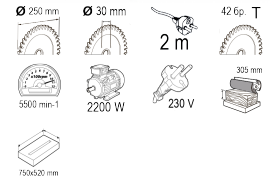

### Машина дървообаб. мултифункционал. 2200W RDP-CWM01

Артикулен номер: **059402**

Баркод: **3800123158995**

- ✓ Асинхронен електрически двигател
- ✓ Отвор за прахоотвеждане
- ✓ Реже като циркуляр
- ✓ Рендосва като абрихт
- ✓ Пробива отвори със свредло
- ✓ Издълбава с фрезер профили
- ✓ Рендосва като щрайхмус
- ✓ Регулиране височината на диска
- ✓ Линеал за успоредно рязане

#### ТЕХНИЧЕСКИ ХАРАКТЕРИСТИКИ

Параметър	Мерна единица	Стойност
Брой на ножовете		2
Външен диаметър на диска (mm)	mm	250
Вътрешен диаметър на диска (mm)	mm	30
Дълбочина на рязане абрихт (mm)	mm	0 - 3.5
Дължина на кабела (m)	m	2
Зъби на диска	бр.	42
Макс. дълбочина на рязане 90°/95° (mm)	mm	85
Макс. обороти без натоварване (min-1)	min-1	5500
Номинална мощност (W)	W	2200
Номинално захранващо напрежение (V)	V	230
Размер (mm)	mm	1000x480x480
Тип захранване		Мрежово
Широчина на рендосване (mm)	mm	305
Материал на масата		Метал
Размери на плота (mm)	mm	750x520
Циркулярен диск-накланяне (°)	°	0-30

#### ОКОМПЛЕКТОВКА

Твърдосплавен диск (42 зъба)	1 бр.
Инструмент за смяна на диска	1 бр.
Избутвач	1 бр.
Ножове за абрихт	2 бр.
Патронник	1 бр.
Успореден линеал	1 бр.

**ЛОГИСТИЧНА ИНФОРМАЦИЯ**

<b>Вид на пакета</b>	<b>Количество</b>	<b>Широчина Дължина Височина</b>	<b>Обем</b>	<b>Нето Бруто Тара</b>	<b>Баркод</b>
брой	1 брой	64 x 110 x 60 см	0.42240 м3	97.6500 - 108.5000 - 10.8500 кг	3800123158995