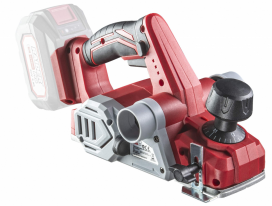

R20 rindea cordless 82x1.5 mm Solo RDP-SEP20

Numar articol: **055203**

Cod de bare: **3800972023550**

- ✓ Pornire lină
- ✓ Limitator de adâncime reglabil
- ✓ Mâner ergonomic cu acoperire moale și anti-alunecare
- ✓ Sistem pentru schimbarea ușoară a direcției de îndepărtare a prafului - cu o singură rotație colectarea prafului este ușor la stânga sau la dreapta

TECHNICAL FEATURES

Parameter	Measure Unit	Value
Adancime rideluire (mm)	mm	0 - 1.5
Adancimea maxima a canalului (mm)	mm	8
Turatie maxima in gol (min-1)	min-1	1400
Tensiune nominala (V)	V	20
Tensiune nominala		Baterie
Latimea de planare (mm)	mm	82