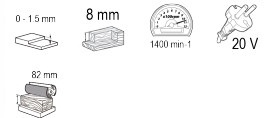

R20 rindea cordless 82x1.5 mm Solo RDP-SEP20

Numar articol: **055203**

Cod de bare: **3800972023550**

- ✓ Pornire lină
- ✓ Limitator de adâncime reglabil
- ✓ Mâner ergonomic cu acoperire moale și anti-alunecare
- ✓ Sistem pentru schimbarea ușoară a direcției de îndepărtare a prafului - cu o singură rotație colectarea prafului este ușor la stânga sau la dreapta

TECHNICAL FEATURES

Parameter	Measure Unit	Value
Adancime rideluire (mm)	mm	0 - 1.5
Adancimea maxima a canalului (mm)	mm	8
Turatie maxima in gol (min-1)	min-1	1400
Tensiune nominala (V)	V	20
Tensiune nominala		Baterie
Latimea de planare (mm)	mm	82

LOGISTICS INFORMATION

Tipul ambalajului	Cantitate	Inaltime Lungime Inaltime	Volum	Net Brut Tara	Cod de bare
buc	1 buc	31 x 18 x 21.8817 cm	0.01221 m3	2.7450 - 3.0500 - 0.3050 kg	3800972023550
bax	4 buc	33 x 37 x 40 cm	0.04884 m3	12.2000 - 12.2000 - 0.0000 kg	38009720235504