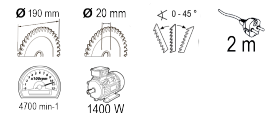

Циркулярен ръчен ø190mm 1400W RDP-CS26X

Артикулен номер: **052110**

Баркод: **3800123167621**

- ✓ Регулируеми обороти
- ✓ Водач за успоредно рязане
- ✓ Ергономични ръкохватки

ТЕХНИЧЕСКИ ХАРАКТЕРИСТИКИ

Параметър	Мерна единица	Стойност
Външен диаметър на диска (mm)	mm	190
Вътрешен диаметър на диска (mm)	mm	20
Диапазон на наклона от/до (°)	°	0 - 45
Дължина на кабела (m)	m	2
Лазер		Не
Макс. дълбочина на рязане при 45° (mm)	mm	45
Макс. дълбочина на рязане при 90° (mm)	mm	65
Макс. обороти без натоварване (min-1)	min-1	4700
Номинална мощност (W)	W	1400
Тип захранване		Мрежово

ОКОМПЛЕКТОВКА

Твърдосплавен диск (24 зъба)	1 бр.
Водач за успоредно рязане	1 бр.
Инструмент за смяна на диска	1 бр.

ЛОГИСТИЧНА ИНФОРМАЦИЯ

Вид на пакета	Количество	Широчина Дължина Височина	Обем	Нето Бруто Тара	Баркод
брой	1 брой	25 x 28 x 36 см	0.02520 м3	4.7250 - 5.2500 - 0.5250 кг	3800123167621
кашон	4 брой	37 x 52 x 57 см	0.10967 м3	21.0000 - 21.0000 - 0.0000 кг	38001231676210