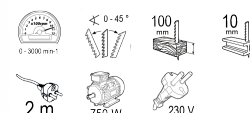

Прободен трион 750W 100mm рег.об. RDP-JS26

Артикулен номер: **050120**

Баркод: **3800123167249**

- ✓ Прахоотвеждане
- ✓ Регулируеми обороти
- ✓ Диапазон на наклона 0 / +45°
- ✓ Метален корпус на редуктора
- ✓ Махаловидна функция с 4 настройки

ТЕХНИЧЕСКИ ХАРАКТЕРИСТИКИ

Параметър	Мерна единица	Стойност
Брой ходове без натоварване (min-1)	min-1	0 - 3000
Диапазон на наклона от/до (°)	°	0 - 45
Дълбочина на рязане - дърво (mm)	mm	100
Дълбочина на рязане - стомана (mm)	mm	10
Дължина на кабела (m)	m	2
Номинална мощност (W)	W	750
Номинално захранващо напрежение (V)	V	230
Степени на махално движение		4
Тип захранване		Мрежово
Ход на ножчето (mm)	mm	20

ОКОМПЛЕКТОВКА

Шестограм	1 бр.
Нож	1 бр.
Паралелен водач	1 бр.

ЛОГИСТИЧНА ИНФОРМАЦИЯ

Вид на пакета	Количество	Широчина Дължина Височина	Обем	Нето Бруто Тара	Баркод
брой	1 брой	22 x 9 x 30 см	0.00594 м3	2.8300 - 3.1400 - 0.3100 кг	3800123167249
кашон	5 брой	31 x 48 x 24 см	0.03571 м3	15.7000 - 15.7000 - 0.0000 кг	38001231672496