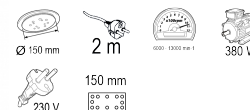

Ексцентършлайф 380W ø150mm рег. обор. RDP-RSA04

Артикулен номер: **042201**

Баркод: **3800123167256**

- ✓ Прахоулавяне
- ✓ VELCRO захват на работния консуматив
- ✓ Регулируеми обороти

ТЕХНИЧЕСКИ ХАРАКТЕРИСТИКИ

Параметър	Мерна единица	Стойност
Диаметър на плота (mm)	mm	150
Дължина на кабела (m)	m	2
Ексцентрицитет (mm)	mm	2
Макс. обороти без натоварване диапазон (min-1)	min-1	6000 - 13000
Номинална мощност (W)	W	380
Номинално захранващо напрежение (V)	V	230
Размер на шкурката (mm)	mm	150
Тип захранване		Мрежово

ОКОМПЛЕКТОВКА

Текстилен прахоуловител	1 бр.
Шкурка	1 бр.

ЛОГИСТИЧНА ИНФОРМАЦИЯ

Вид на пакета	Количество	Широчина Дължина Височина	Обем	Нето Бруто Тара	Баркод
брой	1 брой	18 x 29 x 17 см	0.00887 м3	2.2100 - 2.4600 - 0.2500 кг	3800123167256
кашон	6 брой	31 x 43 x 38 см	0.05065 м3	14.7600 - 14.7600 - 0.0000 кг	38001231672564