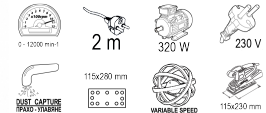

Виброшлайф 320W 115x230mm рег. обор. RDP-SA23

Артикулен номер: **040402**

Баркод: **3800123167270**

- ✓ Прахоулавяне
- ✓ Регулируеми обороти

ТЕХНИЧЕСКИ ХАРАКТЕРИСТИКИ

Параметър	Мерна единица	Стойност
Вибрации без натоварване (min-1)	min-1	0 - 12000
Дължина на кабела (m)	m	2
Ексцентрицитет (mm)	mm	2
Защита от прах		Не
Номинална мощност (W)	W	320
Номинално захранващо напрежение (V)	V	230
Прахоулавяне		Не
Размер на шкурката (mm)	mm	115x280
Регулируеми обороти		Не
Тип захранване		Мрежово
Честота на променливия ток (Hz)	Hz	50
Шлифовъчен плот (mm)	mm	115x230

ОКОМПЛЕКТОВКА

Текстилен прахоуловител	1 бр.
Шкурка	1 бр.

ЛОГИСТИЧНА ИНФОРМАЦИЯ

Вид на пакета	Количество	Широчина Дължина Височина	Обем	Нето Бруто Тара	Баркод
брой	1 брой	29 x 33 x 13 см	0.01244 м3	2.3600 - 2.6200 - 0.2600 кг	3800123167270
кашон	4 брой	35 x 55 x 22 см	0.04235 м3	10.4800 - 10.4800 - 0.0000 кг	38001231672700