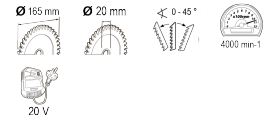

## R20 Fierastrau circular de mana Ø165x20mm Solo RDP-YCS20

Numar articol: **030248**

Cod de bare: **3800972032347**

### TECHNICAL FEATURES

Parameter	Measure Unit	Value
Diametru exterior disc (mm)	mm	165
Diametrul discului interior (mm)	mm	20
Unghiul de rasucire (°)	°	0 - 45
Laser		NU
Adancime maxima de taiere la 45° (mm)	mm	33
Adancime maxima de taiere la 90° (mm)	mm	45
Turatie maxima in gol (min-1)	min-1	4000
Tensiune nominala (V)	V	20
Tensiune nominala		Baterie

### LOGISTICS INFORMATION

Tipul ambalajului	Cantitate	Inaltime Lungime Inaltime	Volum	Net Brut Tara	Cod de bare
buc	1 buc	35 x 19.8 x 16.8 cm	0.01164 m3	2.9000 - 3.0250 - 0.1250 kg	3800972032347
bax	4 buc	41.5 x 35.5 x 56 cm	0.08250 m3	12.1000 - 12.1000 - 0.0000 kg	38009720323478