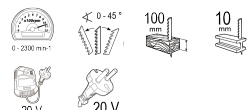

R20 Прободен трион акум. quick 100mm Solo RDP-YJS20

Артикулен номер: **030247**

Баркод: **3800972032330**

- ✓ Quick-release система за бърза и лесна смяна на ножовете без нужда от инструменти
- ✓ Ергономичен дизайн, снабден е с удобна дръжка с меко покритие за комфорт по време на работа
- ✓ Система за отвеждане на праха, която поддържа работната зона чиста
- ✓ Регулируема основа за скосено рязане до 45 градуса
- ✓ Подходящ за: прецизно рязане на метални листове и профили, изрязване на сложни форми и криви в дърво
- ✓ Машината се предлага без батерия и зарядно

ТЕХНИЧЕСКИ ХАРАКТЕРИСТИКИ

Параметър	Мерна единица	Стойност
Брой ходове без натоварване (min-1)	min-1	0 - 2300
Вид на акумулаторната батерия		Li-Ion
Диапазон на наклона от/до (°)	°	0 - 45
Дълбочина на рязане - дърво (mm)	mm	100
Дълбочина на рязане - стомана (mm)	mm	10
Напрежение на акумулатора (V)	V	20
Номинално захранващо напрежение (V)	V	20
Степени на махално движение		4
Тип захранване		Акумулаторно
Ход на ножчето (mm)	mm	18

ЛОГИСТИЧНА ИНФОРМАЦИЯ

Вид на пакета	Количество	Широчина Дължина Височина	Обем	Нето Бруто Тара	Баркод
брой	1 брой	24.5 x 7.8 x 21.7 см	0.00415 м3	1.8167 - 1.8500 - 0.0333 кг	3800972032330
кашон	8 брой	49 x 26 x 23.5 см	0.02994 м3	11.1000 - 11.1000 - 0.0000 кг	38009720323300