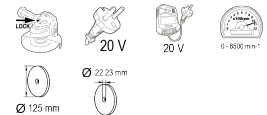

## R20 Ъглошлайф Ø125mm 4Ah RDP-KBAG20

Артикулен номер: **030242**

Баркод: **3800972030756**

✓ Компактен и лек дизайн – R20 Ъглошлайф Ø125mm е изключително удобен за работа дори на труднодостъпни места. С компактните си размери и лекото тегло, машината осигурява отличен контрол и минимална умора при продължителна употреба

✓ Ъглошлайфът работи с дискове с диаметър Ø125mm, което го прави универсален инструмент за рязане, шлифование и заглаждане на различни повърхности

✓ Благодарение на своето безкабелно хранване, R20 ви дава свобода на движение без ограничения, свързани с електрически кабели. Това е особено полезно при работа на строителни обекти или на места, където няма достъп до електрическо хранване

## ТЕХНИЧЕСКИ ХАРАКТЕРИСТИКИ

Параметър	Мерна единица	Стойност
Блокировка на вала		Да
Брой батерии		1
Вид на акумулаторната батерия		Li-Ion
Диаметър на вътрешния отвор (mm)	mm	22.23
Диаметър на диска (mm)	mm	125
Макс. обороти без натоварване диапазон (min-1)	min-1	0 - 8500
Напрежение на акумулатора (V)	V	20
Номинално захранващо напрежение (V)	V	20
Плавен старт		Не
Регулируеми обороти		Не
Спомагателна ръкохватка		Да
Тип електромотор		Четков
Тип зарядно		Стандартно
Тип захранване		Акумулаторно
Филтър		Не
Застопоряваща гайка		С ключ
Защитен предпазител на диска		Монтаж без инструмент
Резба на шпиндела		M14