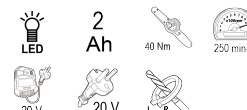

R20 Тресчотка 3/8" 40Nm LED 2Ah RDP-KRW20

Артикулен номер: **030241**

Баркод: **3800972030749**

✓ Компактният дизайн и удобната ръкохватка правят RDP-KRW20 лесна за използване, особено в тесни пространства, където традиционните инструменти не могат да достигнат

✓ Вградената LED светлина осигурява отлична видимост дори в слабо осветени зони, като гарантира по-прецизна работа

✓ Съвместима с всички R20 батерии и зарядни устройства, което ви позволява лесно да разширите своята колекция от инструменти с една и съща батерия

✓ Акумулаторна батерия 2Ah: Осигурява продължителна работа с достатъчно енергия за завършване на вашите задачи, като същевременно позволява по-голяма мобилност без нужда от кабели

ТЕХНИЧЕСКИ ХАРАКТЕРИСТИКИ

Параметър	Мерна единица	Стойност
LED осветление		Да
Вид на акумулаторната батерия		Li-Ion
Капацитет на батерията (Ah)	Ah	2
Макс. въртящ момент (Nm)	Nm	40
Макс. обороти без натоварване (min-1)	min-1	250
Напрежение на акумулатора (V)	V	20
Номинално захранващо напрежение (V)	V	20
Реверс		Да
Регулируеми обороти		Не
Тип захранване		Акумулаторно
Захват на инструмента (")		3/8