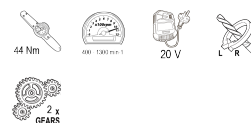

R20 Бормашина акум. 2-ск. 10mm 44Nm 2x2Ah куфар RDP-SPCD20

Артикулен номер: **030228**

Баркод: **3800972025523**

- ✓ Предварително избиране на въртящия момент с 20+1 степени
- ✓ Бърза и лесна промяна на посоката на въртене
- ✓ Превключвател на скоростите
- ✓ Ергономичен дизайн
- ✓ LED осветление
- ✓ Разполага с 2 батерии

ОКОМПЛЕКТОВКА

Батерия	2 бр.
Зарядно устройство	1 бр.
Куфар	1 бр.

ЛОГИСТИЧНА ИНФОРМАЦИЯ

Вид на пакета	Количество	Широчина Дължина Височина	Обем	Нето Бруто Тара	Баркод
брой	1 брой	29 x 9 x 25 см	0.00653 м3	2.2500 - 2.5000 - 0.2500 кг	3800972025523
кашон	5 брой	31 x 47 x 28 см	0.04080 м3	12.5000 - 12.5000 - 0.0000 кг	38009720255236