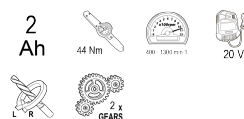

### R20 Бормашина акум. 2-ск. 10mm 44Nm 2Ah куфар RDP-SPCD20 Set

Артикулен номер: **030227**

Баркод: **3800972025516**

- ✓ Предварително избиране на въртящия момент с 20+1 степени
- ✓ Бърза и лесна промяна на посоката на въртене
- ✓ Превключвател на скоростите
- ✓ Ергономичен дизайн
- ✓ LED осветление
- ✓ Тестова батерия за проверка на машината
- ✓ Тестово зарядно подходящо за батерията в окомплектовката

#### ТЕХНИЧЕСКИ ХАРАКТЕРИСТИКИ

Параметър	Мерна единица	Стойност
Вид на акумулаторната батерия		Li-Ion
Капацитет на батерията (Ah)	Ah	2
Макс. въртящ момент (Nm)	Nm	44
Макс. обороти без натоварване диапазон (min-1)	min-1	400 - 1300
Напрежение на акумулатора (V)	V	20
Реверс		Не
Регулиране на въртящия момент		Не
Скорости		2
Тип захранване		Акумулаторно
Тип на патронника		Бързозатягащ
Захват на инструмента (")		1/4

#### ЛОГИСТИЧНА ИНФОРМАЦИЯ

Вид на пакета	Количество	Широчина Дължина Височина	Обем	Нето Бруто Тара	Баркод
брой	1 брой	22 x 8 x 20 см	0.00352 м3	1.3200 - 1.6980 - 0.3780 кг	3800972025516
кашон	10 брой	41 x 46 x 22 см	0.04149 м3	16.9800 - 16.9800 - 0.0000 кг	38009720255168