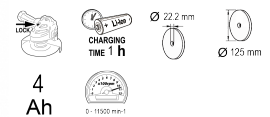

R20 Ъглошлайф акум. Безч. ø125mm 11500min-1 RDP-SBAG20 Set

Артикулен номер: **030224**

Баркод: **3800972017238**

- ✓ Безчетков мотор
- ✓ Здрав алуминиев корпус
- ✓ Защита от претоварване

ТЕХНИЧЕСКИ ХАРАКТЕРИСТИКИ

Параметър	Мерна единица	Стойност
Блокировка на вала		Не
Вид на акумулаторната батерия		Li-Ion
Време на зареждане (h)	h	1
Диаметър на вътрешния отвор (mm)	mm	22.2
Диаметър на диска (mm)	mm	125
Капацитет на батерията (Ah)	Ah	4
Макс. обороти без натоварване диапазон (min-1)	min-1	0 - 11500
Плавен старт		Не
Регулируеми обороти		Не
Спомагателна ръкохватка		Не
Тип електромотор		Brushless
Тип зарядно		Стандартно
Тип хранване		Акумулаторно
Филтър		Не
Застопоряваща гайка		С ключ
Резба на шпиндела		M14

ОКОМПЛЕКТОВКА

Батерия	1 бр.
Зарядно устройство	1 бр.
Допълнителна ръкохватка	1 бр.
Предпазител	1 бр.
Ключ с два щифта	1 бр.