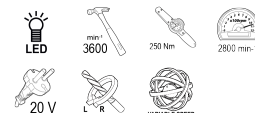

R20 Masina insurubat cu impact 1/2" 250Nm RDP-SCIW20 Solo

Numar articol: **030221**

Cod de bare: **3800972017207**

- ✓ Pornire lenta
- ✓ Iluminare cu LED
- ✓ Franare electronica
- ✓ Prindere tubulara 1/2"

TECHNICAL FEATURES

Parameter	Measure Unit	Value
Iluminare LED		NU
Frecventa maxima de impact (min-1)	min-1	3600
Cuplu maxim (Nm)	Nm	250
Turatie maxima in gol (min-1)	min-1	2800
Tensiune nominala (V)	V	20
Inapoi		NU
Viteza de incarcare reglabila		NU
Tensiune nominala		Baterie
Prindere (Inch)		1/2

ECHIPAMENTE

Clip pentru curea	1 buc.
Cheie tubulara 22 mm	1 buc.

LOGISTICS INFORMATION

Tipul ambalajului	Cantitate	Inaltime Lungime Inaltime	Volum	Net Brut Tara	Cod de bare
buc	1 buc	22 x 8 x 23.4818 cm	0.00413 m3	1.4400 - 1.6000 - 0.1600 kg	3800972017207
bax	10 buc	24 x 41 x 42 cm	0.04133 m3	16.0000 - 16.0000 - 0.0000 kg	38009720172076