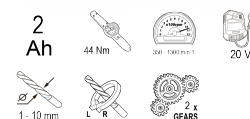

R20 Бормашина акум. 2-ск. 10mm 44Nm 20V в куфар RDP-SCD20S

Артикулен номер: **030218**

Баркод: **3800972017177**

- ✓ Механична двускоростна кутия
- ✓ Auto Lock system
- ✓ Едновтулков бързоприлягащ челюстен патронник
- ✓ Степени на регулиране на въртящия момент - 20+1

ТЕХНИЧЕСКИ ХАРАКТЕРИСТИКИ

Параметър	Мерна единица	Стойност
Вид на акумулаторната батерия		Li-Ion
Капацитет на батерията (Ah)	Ah	2
Макс. въртящ момент (Nm)	Nm	44
Макс. обороти без натоварване диапазон (min-1)	min-1	350 - 1300
Напрежение на акумулатора (V)	V	20
Обхват на патронника (mm)	mm	1 - 10
Реверс		Не
Регулиране на въртящия момент		Не
Скорости		2
Тип захранване		Акумулаторно
Тип на патронника		Безключов

ОКОМПЛЕКТОВКА

Батерии	2 бр.
Зарядно устройство	1 бр.
Куфар	1 бр.

ЛОГИСТИЧНА ИНФОРМАЦИЯ

Вид на пакета	Количество	Широчина Дължина Височина	Обем	Нето Бруто Тара	Баркод
брой	1 брой	32 x 23 x 11 см	0.00810 м3	2.2320 - 2.4800 - 0.2480 кг	3800972017177
кашон	5 брой	34 x 45 x 26 см	0.03978 м3	12.4000 - 12.4000 - 0.0000 кг	38009720171772