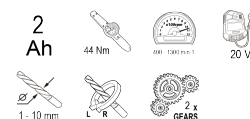

## R20 Бормашина акум. 2-ск. 10mm 44Nm 20V 2x2Ah 1h RDP-SBCD20

Артикулен номер: **030215**

Баркод: **3800972017146**

- ✓ Бързозатягащ патронник
- ✓ Функция Auto Lock
- ✓ Ергономичен дизайн
- ✓ LED осветление
- ✓ Предварително избиране на въртящия момент с 20+1 степени
- ✓ Безчетков мотор

## ЛОГИСТИЧНА ИНФОРМАЦИЯ

Вид на пакета	Количество	Широчина Дължина Височина	Обем	Нето Бруто Тара	Баркод
брой	1 брой	32 x 10 x 23 см	0.00736 м3	2.2032 - 2.4480 - 0.2448 кг	3800972017146
кашон	5 брой	34 x 45 x 26 см	0.03978 м3	12.2400 - 12.2400 - 0.0000 кг	38009720171468