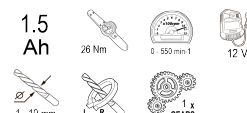

Бормашина акум. Li-ion 12V 1.5Ah 26Nm RDP-CDL30 Black

Артикулен номер: **030214**

Баркод: **3800972016491**

- ✓ Бързозатягащ патронник
- ✓ Ергономичен дизайн
- ✓ LED осветление
- ✓ Вградена батерия

ТЕХНИЧЕСКИ ХАРАКТЕРИСТИКИ

Параметър	Мерна единица	Стойност
Вид на акумулаторната батерия		Li-Ion
Капацитет на батерията (Ah)	Ah	1.5
Макс. въртящ момент (Nm)	Nm	26
Макс. обороти без натоварване диапазон (min-1)	min-1	0 - 550
Напрежение на акумулатора (V)	V	12
Обхват на патронника (mm)	mm	1 - 10
Реверс		Не
Регулиране на въртящия момент		Не
Скорости		1
Тип захранване		Акумулаторно
Тип на патронника		Безключов

ОКОМПЛЕКТОВКА

Зарядно устройство	1 бр.
Свредла	2 бр.
Накрайници	10 бр.
Магнитен накрайник за битове	1 бр.
Удобна кутия за съхранение	1 бр.

ЛОГИСТИЧНА ИНФОРМАЦИЯ

Вид на пакета	Количество	Широчина Дължина Височина	Обем	Нето Бруто Тара	Баркод
брой	1 брой	28 x 20 x 10 см	0.00560 м ³	1.3500 - 1.5000 - 0.1500 кг	3800972016491
кашон	8 брой	30 x 44 x 36 см	0.04752 м ³	12.0000 - 12.0000 - 0.0000 кг	38009720164910