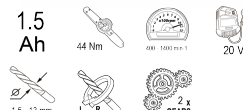

R20 Бормашина акум. Li-ion 2-ск. 13mm 44Nm RDP-SCD20

Артикулен номер: **030211**

Баркод: **3800972005372**

- ✓ Бързозатягащ патронник Auto-lock
- ✓ Два магнитни държача за накрайници
- ✓ Две скорости
- ✓ Реверс
- ✓ LED осветление
- ✓ Щипка за колан

ТЕХНИЧЕСКИ ХАРАКТЕРИСТИКИ

Параметър	Мерна единица	Стойност
Вид на акумулаторната батерия		Li-Ion
Капацитет на батерията (Ah)	Ah	1.5
Макс. въртящ момент (Nm)	Nm	44
Макс. обороти без натоварване диапазон (min-1)	min-1	400 - 1400
Напрежение на акумулатора (V)	V	20
Обхват на патронника (mm)	mm	1.5 - 13
Реверс		Не
Регулиране на въртящия момент		Не
Скорости		2
Тип захранване		Акумулаторно
Тип на патронника		Безключов

ОКОМПЛЕКТОВКА

Батерия	1 бр.
Зарядно устройство	1 бр.
Щипка за колан	1 бр.
Накрайник	1 бр.

ЛОГИСТИЧНА ИНФОРМАЦИЯ

Вид на пакета	Количество	Широчина Дължина Височина	Обем	Нето Бруто Тара	Баркод
брой	1 брой	24 x 10 x 25 см	0.00600 м3	2.0880 - 2.3200 - 0.2320 кг	3800972005372
кашон	5 брой	25 x 53 x 27 см	0.03578 м3	11.6000 - 11.6000 - 0.0000 кг	38009720053726