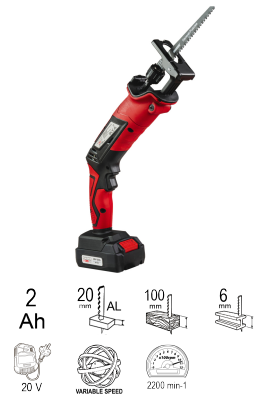

### R20 Трион саблен quick 2Ah RDP-KRS20

Артикулен номер: **030181**

Баркод: **3800972030794**

- ✓ Благодарение на Quick системата, смяната на острието става бързо и лесно, без необходимост от допълнителни инструменти. Това спестява време и улеснява прехода между различни задачи, особено когато се работи с различни материали
- ✓ Лек и удобен за държане, този саблен трион е проектиран с внимание към ергономията
- ✓ Снабден с 20V литиево-йонна батерия с капацитет 2Ah, този саблен трион осигурява продължителна работа с минимално време за зареждане
- ✓ Като част от "R20" семейството, този инструмент може да използва същите батерии като другите инструменти от серията

#### ТЕХНИЧЕСКИ ХАРАКТЕРИСТИКИ

Параметър	Мерна единица	Стойност
Вид на акумулаторната батерия		Li-Ion
Дължина на хода (mm)	mm	13
Капацитет на батерията (Ah)	Ah	2
Капацитет на рязане в алуминий (mm)	mm	20
Капацитет на рязане в дърво (mm)	mm	100
Капацитет на рязане в стомана (mm)	mm	6
Напрежение на акумулатора (V)	V	20
Регулируеми обороти		Да
Тип захранване		Акумулаторно
Честота на ходовете (min-1)	min-1	2200

#### ОКОМПЛЕКТОВКА

Батерия	1 бр.
Зарядно устройство	1 бр.

**ЛОГИСТИЧНА ИНФОРМАЦИЯ**

<b>Вид на пакета</b>	<b>Количество</b>	<b>Широчина Дължина Височина</b>	<b>Обем</b>	<b>Нето Бруто Тара</b>	<b>Баркод</b>
брой	1 брой	36 x 18 x 10.3081 см	0.00668 м <sup>3</sup>	1.5000 - 1.5625 - 0.0625 кг	3800972030794
кашон	6 брой	37.5 x 37.5 x 38 см	0.05344 м <sup>3</sup>	12.5000 - 12.5000 - 0.0000 кг	38009720307942