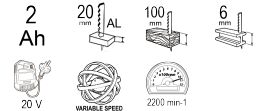

### R20 Трион саблен quick 2Ah RDP-KRS20

Артикулен номер: **030181**

Баркод: **3800972030794**

- ✓ Благодарение на Quick системата, смяната на острието става бързо и лесно, без необходимост от допълнителни инструменти. Това спестява време и улеснява прехода между различни задачи, особено когато се работи с различни материали
- ✓ Лек и удобен за държане, този саблен трион е проектиран с внимание към ергономията
- ✓ Снабден с 20V литиево-йонна батерия с капацитет 2Ah, този саблен трион осигурява продължителна работа с минимално време за зареждане
- ✓ Като част от "R20" семейството, този инструмент може да използва същите батерии като другите инструменти от серията

#### ТЕХНИЧЕСКИ ХАРАКТЕРИСТИКИ

Параметър	Мерна единица	Стойност
Вид на акумулаторната батерия		Li-Ion
Дължина на хода (mm)	mm	13
Капацитет на батерията (Ah)	Ah	2
Капацитет на рязане в алуминий (mm)	mm	20
Капацитет на рязане в дърво (mm)	mm	100
Капацитет на рязане в стомана (mm)	mm	6
Напрежение на акумулатора (V)	V	20
Регулируеми обороти		Да
Тип захранване		Акумулаторно
Честота на ходовете (min-1)	min-1	2200

#### ОКОМПЛЕКТОВКА

Батерия	1 бр.
Зарядно устройство	1 бр.

**ЛОГИСТИЧНА ИНФОРМАЦИЯ**

<b>Вид на пакета</b>	<b>Количество</b>	<b>Широчина Дължина Височина</b>	<b>Обем</b>	<b>Нето Бруто Тара</b>	<b>Баркод</b>
брой	1 брой	36 x 18 x 10.3081 см	0.00668 м <sup>3</sup>	1.5000 - 1.5625 - 0.0625 кг	3800972030794
кашон	6 брой	37.5 x 37.5 x 38 см	0.05344 м <sup>3</sup>	12.5000 - 12.5000 - 0.0000 кг	38009720307942