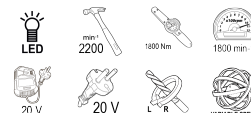

R20 Cheie impact brushless 1/2" 1800Nm LED RDP-BCIW20 Solo

Numar articol: **030170**

Cod de bare: **3800972029019**

TECHNICAL FEATURES

Parameter	Measure Unit	Value
Iluminare LED		DA
Nivele viteza/cuplu		3
Tip Acumulator		Li-Ion
Frecventa maxima de impact (min-1)	min-1	2200
Cuplu maxim (Nm)	Nm	1800
Turatie maxima in gol (min-1)	min-1	1800
Tensiune nominala (V)	V	20
Tensiune nominala (V)	V	20
Inapoi		DA
Viteza de incarcare reglabila		DA
Tensiune nominala		Baterie
Functie		Impact
Prindere (Inch)		1/2

LOGISTICS INFORMATION

Tipul ambalajului	Cantitate	Inaltime Lungime Inaltime	Volum	Net Brut Tara	Cod de bare
buc	1 buc	25.1 x 29 x 9.1 cm	0.00662 m3	3.3750 - 3.5000 - 0.1250 kg	3800972029019
bax	4 buc	31 x 39 x 27 cm	0.03264 m3	14.0000 - 14.0000 - 0.0000 kg	38009720290190