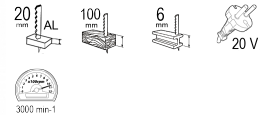

## R20 Fierastrau tip sabie 20V RDP-SRS20 Solo

Numar articol: **030138**

Cod de bare: **3800123168260**

- ✓ Sistem de schimbare rapida a accesoriilor
- ✓ Viteza ajustabila

### TECHNICAL FEATURES

Parameter	Measure Unit	Value
Tip Acumulator		Li-Ion
Lungime cursa (mm)	mm	22
Adancime maxima de taiere in aluminiu (mm)	mm	20
Adancime maxima de taiere in lemn (mm)	mm	100
Adancime maxima de taiere in otel (mm)	mm	6
Tensiune nominala (V)	V	20
Viteza de incarcare reglabila		NU
Tensiune nominala		Baterie
Rotatie la relantiu (min-1)	min-1	3000

### LOGISTICS INFORMATION

Tipul ambalajului	Cantitate	Inaltime Lungime Inaltime	Volum	Net Brut Tara	Cod de bare
buc	1 buc	41 x 17 x 17 cm	0.01185 m3	2.0070 - 2.2300 - 0.2230 kg	3800123168260
bax	4 buc	37 x 43 x 20 cm	0.03182 m3	8.9200 - 8.9200 - 0.0000 kg	38001231682600