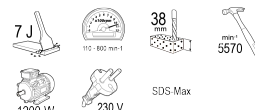

Ciocan rotopercutor 1200W 38mm SDS-max 7J vit. Var. RDP-HD58

Numar articol: **013203**

Cod de bare: **3800972028500**

- ✓ Comutator de functii
- ✓ Prindere SDS-Max
- ✓ Sistem anti-vibrații
- ✓ Viteza reglabila
- ✓ Maner auxiliar

TECHNICAL FEATURES

Parameter	Measure Unit	Value
Energie maxima unica (EPTA) (J)	J	7
Turatie maxima in gol (min-1)	min-1	110 - 800
Gaurire maxima Ø in beton (mm)	mm	38
Frecveta maxima de impact (min-1)	min-1	5570
Putere nominala de intrare (W)	W	1200
Tensiune nominala (V)	V	230
Tensiune nominala		Cu fir - retea electrica
Funcție		Daltuire,Gaurire cu percutie,Rotatie daltuire
Prindere		SDS-Max

ECHIPAMENTE

Maner suplimentar		1 buc.
Vaselina		1 buc.
Spitz		1 buc.
Burghiu		1 buc.
Cutie de transport		1 buc.

LOGISTICS INFORMATION

Tipul ambalajului	Cantitate	Inaltime Lungime Inaltime	Volum	Net Brut Tara	Cod de bare
buc	1 buc	15.5 x 52 x 36.4 cm	0.02934 m3	9.3000 - 9.8000 - 0.5000 kg	3800972028500
bax	2 buc	32.5 x 53.5 x 40 cm	0.06955 m3	19.6000 - 19.6000 - 0.0000 kg	38009720285004