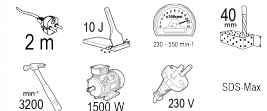

Перфоратор 1500W 6.2kg 40mm SDS-max 10J RDP-HD55

Артикулен номер: **013202**

Баркод: **3800972009622**

- ✓ Превключвател на работните режими
- ✓ SDS-Max патронник
- ✓ Антивибрационна система
- ✓ Регулируеми обороти
- ✓ Спомагателна ръкохватка
- ✓ Дълбокомер

ТЕХНИЧЕСКИ ХАРАКТЕРИСТИКИ

Параметър	Мерна единица	Стойност
Дължина на кабела (m)	m	2
Макс. енергия на удара (EPTA) (J)	J	10
Макс. обороти без натоварване диапазон (min-1)	min-1	230 - 550
Макс. отвор в зидария с боркорони (mm)	mm	105
Макс. отвор при пробиване в бетон (mm)	mm	40
Макс. честота на ударите диапазон (min-1)	min-1	3200
Номинална мощност (W)	W	1500
Номинално захранващо напрежение (V)	V	230
Тип захранване		Мрежово
Функции		Пробиване, Пробиване с удар, Къртене
Захват на инструмента		SDS-Max

ОКОМПЛЕКТОВКА

Допълнителна ръкохватка	1 бр.
Шило	1 бр.
Свредло	1 бр.
Куфар	1 бр.

ЛОГИСТИЧНА ИНФОРМАЦИЯ

Вид на пакета	Количество	Широчина Дължина Височина	Обем	Нето Бруто Тара	Баркод
брой	1 брой	50 x 16 x 36 см	0.02880 м3	10.3500 - 11.5000 - 1.1500 кг	3800972009622
кашон	2 брой	33 x 54 x 40 см	0.07128 м3	23.0000 - 23.0000 - 0.0000 кг	38009720096228