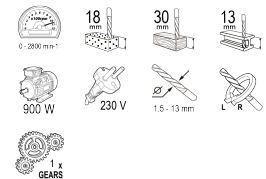

### Masina de gaurit cu percutie 900W 13mm mandrina rapida RDP-I

Numar articol: **010203**

Cod de bare: **3800972026872**

- ✓ Mandrina automata
- ✓ Schimbator de sens
- ✓ Gaurire cu percutie
- ✓ Turatie reglabila
- ✓ Maner auxiliar

#### TECHNICAL FEATURES

Parameter	Measure Unit	Value
Turatie maxima in gol (min-1)	min-1	0 - 2800
Gaurire maxima Ø in beton (mm)	mm	18
Gaurire maxima Ø in lemn (mm)	mm	30
Gaurire maxima Ø in otel (mm)	mm	13
Putere nominala de intrare (W)	W	900
Tensiune nominala (V)	V	230
Capacitatea mandrinei (mm)	mm	1.5 - 13
Inapoi		NU
Control cuplu		NU
Viteze		1
Tip motor electric		Pentru cutii de viteze
Tensiune nominala		Cu fir - retea electrica
Tip cartus		Fara cheie
Funcție de impact		NU

#### LOGISTICS INFORMATION

Tipul ambalajului	Cantitate	Inaltime Lungime Inaltime	Volum	Net Brut Tara	Cod de bare
buc	1 buc	30 x 8 x 25 cm	0.00600 m3	2.0700 - 2.3000 - 0.2300 kg	3800972026872
bax	10 buc	62 x 41 x 27 cm	0.06863 m3	23.0000 - 23.0000 - 0.0000 kg	38009720268724