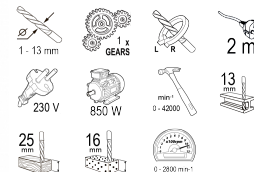

Бормашина 850W 13mm самоз. патр. RDP-ID29

Артикулен номер: **010131**

Баркод: **3800123162442**

- ✓ Бързозатягащ патронник
- ✓ Метален редуктор
- ✓ Реверс
- ✓ Ударна функция
- ✓ Регулируеми обороти

ТЕХНИЧЕСКИ ХАРАКТЕРИСТИКИ

Параметър	Мерна единица	Стойност
Дължина на кабела (m)	m	2
Макс. обороти без натоварване диапазон (min-1)	min-1	0 - 2800
Макс. отвор при пробиване в бетон (mm)	mm	16
Макс. отвор при пробиване в дърво (mm)	mm	25
Макс. отвор при пробиване в стомана (mm)	mm	13
Макс. честота на ударите (min-1)	min-1	0 - 42000
Номинална мощност (W)	W	850
Номинално захранващо напрежение (V)	V	230
Обхват на патронника (mm)	mm	1 - 13
Реверс		Не
Регулиране на въртящия момент		Не
Скорости		1
Тип електромотор		Четков
Тип захранване		Мрежово
Тип на патронника		Безключов
Функция удар		Не
Резба на шпиндела		1/2 " - 20 UNF

ОКОМПЛЕКТОВКА

Допълнителна ръкохватка	1 бр.
Дълбочинен ограничител	1 бр.

ЛОГИСТИЧНА ИНФОРМАЦИЯ

Вид на пакета	Количество	Широчина Дължина Височина	Обем	Нето Бруто Тара	Баркод
брой	1 брой	31 x 8 x 26 см	0.00645 м3	2.5200 - 2.8000 - 0.2800 кг	3800123162442
кашон	10 брой	42 x 54 x 33 см	0.07484 м3	28.0000 - 28.0000 - 0.0000 кг	38001231624426