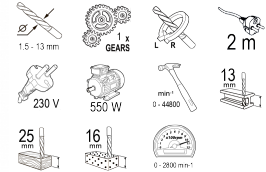

### Masina de gaurit cu percutie 550W 13mm RD-ID27

Numar articol: **010129**

Cod de bare: **3800123162428**

- ✓ Mandrina automata
- ✓ Schimbator de sens
- ✓ Gaurire cu percutie
- ✓ Turatie reglabila

#### TECHNICAL FEATURES

Parameter	Measure Unit	Value
Lungime cablu (m)	m	2
Turatie maxima in gol (min-1)	min-1	0 - 2800
Gaurire maxima Ø in beton (mm)	mm	16
Gaurire maxima Ø in lemn (mm)	mm	25
Gaurire maxima Ø in otel (mm)	mm	13
Frecveta maxima de impact (min-1)	min-1	0 - 44800
Putere nominala de intrare (W)	W	550
Tensiune nominala (V)	V	230
Capacitatea mandrinei (mm)	mm	1.5 - 13
Inapoi		NU
Control cuplu		NU
Viteze		1
Tip motor electric		Pentru cutii de viteze
Tensiune nominala		Cu fir - retea electrica
Tip cartus		Fara cheie
Funcție de impact		NU
Filet ax		1/2 " - 20 UNF

## LOGISTICS INFORMATION

<b>Tipul ambalajului</b>	<b>Cantitate</b>	<b>Inaltime Lungime Inaltime</b>	<b>Volum</b>	<b>Net Brut Tara</b>	<b>Cod de bare</b>
buc	1 buc	30 x 8 x 29.12 cm	0.00699 m3	2.0700 - 2.3000 - 0.2300 kg	3800123162428
bax	10 buc	42 x 52 x 32 cm	0.06989 m3	23.0000 - 23.0000 - 0.0000 kg	38001231624280