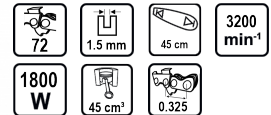

Motofierastrau benzina cu lant 450mm (18") 1800W RD-GCS07

Numar articol: **129993**

Cod de bare: **3800123133435**

- ✓ Motor puternic si economic
- ✓ Timp de raspuns rapid al franei de urgenta
- ✓ Ungerea automata a lantului

TECHNICAL FEATURES

Parameter	Measure Unit	Value
Numărul de unități de plumb		72
Grosime pinten (mm)	mm	1.5
Lungime sina de ghidare (cm)	cm	45
Turatie maxima in gol (min-1)	min-1	3200
Nivel presiune sunet		114
Putere nominala de intrare (W)	W	1800
Volum de lucru (cm³)	cm³	45
Viteza lantului (m/s)	m/s	12.9
Tensiune nominala		Benzina
Pas lant (Inch)		0.325

ECHIPAMENTE

Lama ghidaj	1 buc.
Lant	1 buc.
Recipient amestec	1 buc.
Cheie combinata	1 buc.

LOGISTICS INFORMATION

Tipul ambalajului	Cantitate	Inaltime Lungime Inaltime	Volum	Net Brut Tara	Cod de bare
buc	1 buc	33 x 46 x 30.4347 cm	0.04620 m3	7.5000 - 8.5000 - 1.0000 kg	3800123133435
bax	2 buc	48 x 55 x 35 cm	0.09240 m3	17.0000 - 17.0000 - 0.0000 kg	38001231334356