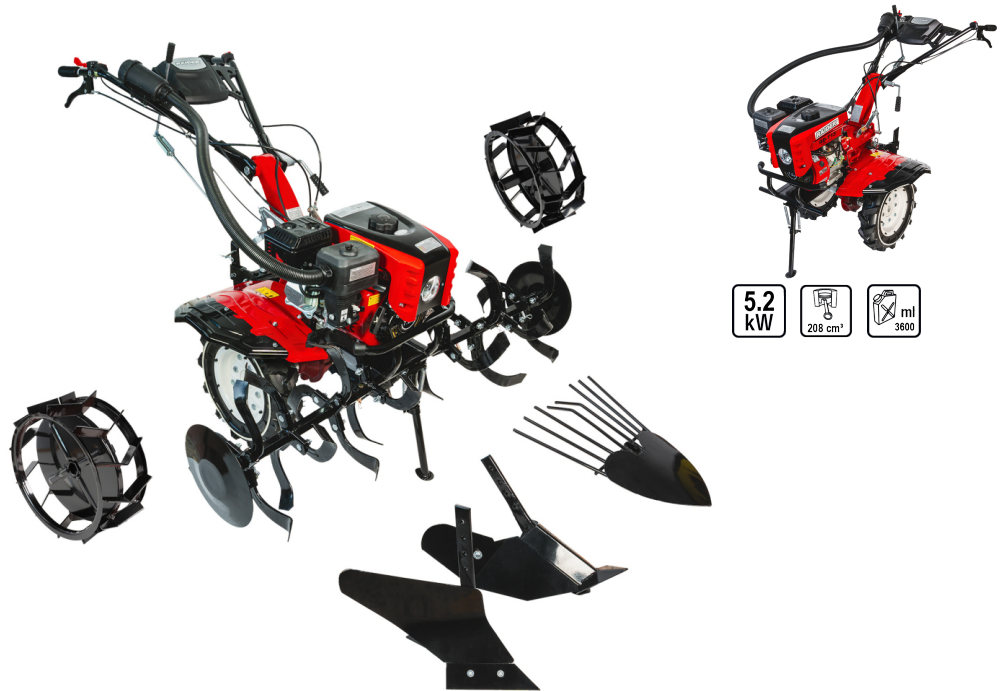

Мотофреза бензинова 5.2kW (7.0hp) 120cm фар 2+1 ск. RD-T13

Артикулен номер: **095115**

Баркод: **3800972033535**

✓ Мотофрезата RD-T13 е мощна и многофункционална машина, предназначена за ефективно обработване на почвата в различни селскостопански и градинарски условия

✓ Работна ширина: 120 см – Голямата работна ширина прави фрезата изключително ефективна, като позволява обработка на по-големи площи за по-кратко време

✓ 2 предни и 1 задна скорост – Тази комбинация от скорости ви дава възможност да контролирате движението на фрезата според типа на почвата и задачата, която изпълнявате. Задната скорост улеснява маневрирането

✓ Вграденото осветление е полезна добавка, която ви позволява да работите дори при слаба светлина или вечерни часове

ТЕХНИЧЕСКИ ХАРАКТЕРИСТИКИ

Параметър	Мерна единица	Стойност
Номинална мощност (kW)	kW	5.2
Обем на двигателя (cm ³)	cm ³	208
Обем на резервоара за гориво (ml)	ml	3600
Работна дълбочина диапазон (mm)	mm	100 - 350
Работна широчина (mm)	mm	1200
Тип захранване		Бензиново
Скоростна кутия		2 предни и 1 задна