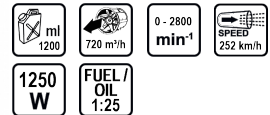

## Моторна метла 43cc 1.25kW RD-GB06

Артикулен номер: **077402**

Баркод: **3800972015630**

- ✓ Ръчно стартиране на двигателя
- ✓ Удобно носене на гърба

### ТЕХНИЧЕСКИ ХАРАКТЕРИСТИКИ

Параметър	Мерна единица	Стойност
Вместимост на резервоара за бензин (ml)	ml	1200
Макс. дебит (m³/h)	m³/h	720
Макс. обороти без натоварване диапазон (min-1)	min-1	0 - 2800
Макс. скорост на въздуха (km/h)	km/h	252
Номинална мощност (W)	W	1250
Регулируеми обороти		Не
Тип хранване		Бензиново
Функции		Издухване
Съотношение бензин/масло		1:25