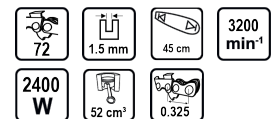

Motofierastrau benzina 450mm 2400W .325" 1.5mm 52cc RD-GCS33

Numar articol: **076714**

Cod de bare: **3800972031746**

- ✓ Ungerea automata a lantului
- ✓ Raspuns rapid al franei de urgenta
- ✓ Motor puternic si economic

TECHNICAL FEATURES

Parameter	Measure Unit	Value
Numărul de unități de plumb		72
Grosime pinte (mm)	mm	1.5
Lungime sina de ghidare (cm)	cm	45
Turatie maxima in gol (min-1)	min-1	3200
Nivel presiune sunet		94
Putere nominala de intrare (W)	W	2400
Volum de lucru (cm³)	cm³	52
Viteza lantului (m/s)	m/s	12.9
Tensiune nominala		Benzina
Pas lant (Inch)		0.325

ECHIPAMENTE

Lama ghidaj	1 buc.
Lant	1 buc.
Recipient amestec	1 buc.
Cheie combinata	1 buc.

LOGISTICS INFORMATION

Tipul ambalajului	Cantitate	Inaltime Lungime Inaltime	Volum	Net Brut Tara	Cod de bare
buc	1 buc	26 x 41 x 29.5 cm	0.03145 m³	6.2000 - 6.7000 - 0.5000 kg	3800972031746