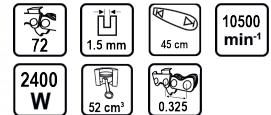

Motofierastrau cu lant 450mm 2400W .325".058" 72 RDP-GCS26

Numar articol: **076708**

Cod de bare: **3800972024236**

- ✓ Motor puternic si economic
- ✓ Timp de raspuns rapid al franei de urgenta
- ✓ Ungerea automata a lantului
- ✓ Lama de dimensiuni mari

TECHNICAL FEATURES

Parameter	Measure Unit	Value
Numărul de unități de plumb		72
Grosime pinten (mm)	mm	1.5
Lungime sina de ghidare (cm)	cm	45
Turatie maxima in gol (min-1)	min-1	10500
Nivel presiune sunet		94
Putere nominala de intrare (W)	W	2400
Volum de lucru (cm³)	cm³	52
Tensiune nominala		Benzina
Pas lant (Inch)		0.325

ECHIPAMENTE

Lama ghidaj	1 buc.
Lant	1 buc.
Recipient amestec	1 buc.
CCheie combinata	1 buc.

LOGISTICS INFORMATION

Tipul ambalajului	Cantitate	Inaltime Lungime Inaltime	Volum	Net Brut Tara	Cod de bare
buc	1 buc	49 x 26 x 25.7142 cm	0.03276 m3	7.1000 - 7.5000 - 0.4000 kg	3800972024236
bax	2 buc	45 x 52 x 28 cm	0.06552 m3	15.0000 - 15.0000 - 0.0000 kg	38009720242366