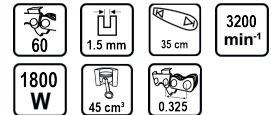

## Резачка бензин. 350mm (14") 1800W RD-GCS22

Артикулен номер: **076704**

Баркод: **3800972014336**

- ✓ Бързо реагиране на автоматичната спирачка
- ✓ Автоматично смазване на веригата

### ТЕХНИЧЕСКИ ХАРАКТЕРИСТИКИ

Параметър	Мерна единица	Стойност
Брой на водещите звена		60
Дебелина на водещите звена (mm)	mm	1.5
Дължина на шината (cm)	cm	35
Макс. обороти без натоварване (min-1)	min-1	3200
Ниво на звуково налягане dB(A)		114
Номинална мощност (W)	W	1800
Работен обем (cm³)	cm³	45
Скорост на веригата (m/s)	m/s	12.9
Тип хранване		Бензиново
Стъпка на веригата (")		0.325

### ЛОГИСТИЧНА ИНФОРМАЦИЯ

Вид на пакета	Количество	Широчина Дължина Височина	Обем	Нето Бруто Тара	Баркод
брой	1 брой	26 x 44 x 32 cm	0.03661 м3	6.6000 - 7.0400 - 0.4400 кг	3800972014336
кашон	2 брой	42 x 45 x 29 cm	0.05481 м3	14.0800 - 14.0800 - 0.0000 кг	38009720143366