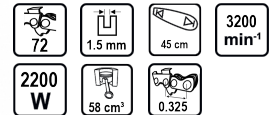

Motofierastrau benzina cu lant 450mm (18") 2200W RDP-GCS21

Numar articol: **076703**

Cod de bare: **3800972004191**

- ✓ Motor puternic si economic
- ✓ Raspuns rapid al franei de urgenta
- ✓ Pompa pentru amorsare carburator
- ✓ Reglaj ungere lama
- ✓ Ungerea automata a lantului

TECHNICAL FEATURES

Parameter	Measure Unit	Value
Numărul de unități de plumb		72
Grosime pinten (mm)	mm	1.5
Lungime sina de ghidare (cm)	cm	45
Turatie maxima in gol (min-1)	min-1	3200
Nivel presiune sunet		114
Putere nominala de intrare (W)	W	2200
Volum de lucru (cm³)	cm³	58
Viteza lantului (m/s)	m/s	12.9
Tensiune nominala		Benzina
Pas lant (Inch)		0.325

ECHIPAMENTE

Lama ghidaj	1 buc.
Lant	1 buc.
Recipient amestec	1 buc.
Cheie combinata	1 buc.

LOGISTICS INFORMATION

Tipul ambalajului	Cantitate	Inaltime Lungime Inaltime	Volum	Net Brut Tara	Cod de bare
buc	1 buc	26 x 53.5 x 31 cm	0.04312 m3	7.1500 - 7.7500 - 0.6000 kg	3800972004191
bax	2 buc	0 x 0 x 0 cm	0.00000 m3	0.0000 - 0.0000 - 0.0000 kg	38009720041914