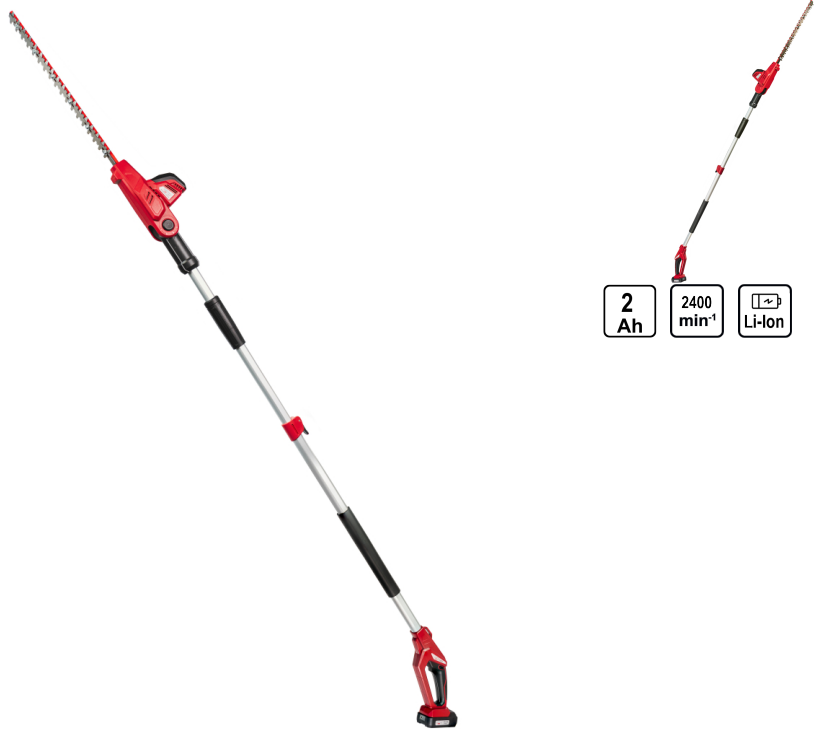

## R20 Храсторез 2,4m 43cm 18mm 2Ah RDP-KHT20

Артикулен номер: **075749**

Баркод: **3800972030671**

- ✓ С дългото острие от 43 см, храсторезът може да покрие големи площи с едно движение, като осигурява максимална ефективност и спестява време при подрязване
- ✓ Телескопичният дизайн позволява удължаване на модела до 2,4 м, което улеснява достъпа до високи храсти и дървета, без необходимост от стълба
- ✓ Храсторезът е оборудван с 2Ah литиево-йонна батерия, която осигурява продължителна работа без необходимост от чести зареждания
- ✓ Леката конструкция и ергономичният дизайн осигуряват максимален комфорт при продължителна работа

### ТЕХНИЧЕСКИ ХАРАКТЕРИСТИКИ

Параметър	Мерна единица	Стойност
Дължина на ножа (mm)	mm	430
Капацитет на батерията (Ah)	Ah	2
Макс. обороти без натоварване (min-1)	min-1	2400
Тип батерия		Li-Ion
Тип захранване		Акумулаторно