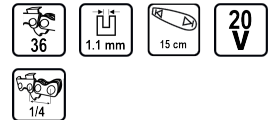

## R20 Резачка акум. 150mm SDS 1/4"1.1mm 36 Solo RDP-CCS20

Артикулен номер: **075734**

Баркод: **3800972028524**

- ✓ Система за бързо закрепване SDS: Позволява лесна смяна на веригата без нужда от инструменти, спестявайки време и усилия
- ✓ Дебелина на острието: 1.1 mm – осигурява точни и чисти разрези с минимални усилия
- ✓ С ергономичен дизайн осигуряващ комфорт при продължителна работа и намалява умората на ръката
- ✓ Мощна и компактна резачка предлага прецизни разрези и лесна употреба, като същевременно елиминира необходимостта от хранящи кабели, благодарение на акумулаторната технология
- ✓ Машината се предлага без батерия и зарядно

### ТЕХНИЧЕСКИ ХАРАКТЕРИСТИКИ

Параметър	Мерна единица	Стойност
Брой на водещите звена		36
Дебелина на водещите звена (mm)	mm	1.1
Дължина на шината (cm)	cm	15
Номинално хранящо напрежение (V)	V	20
Скорост на веригата (m/s)	m/s	5.6
Тип храняване		Акумулаторно
Стъпка на веригата (")		1/4

### ЛОГИСТИЧНА ИНФОРМАЦИЯ

Вид на пакета	Количество	Широчина Дължина Височина	Обем	Нето Бруто Тара	Баркод
брой	1 брой	19.7 x 45.6 x 10.4461 cm	0.00938 м3	1.2875 - 1.5875 - 0.3000 кг	3800972028524
кашон	8 брой	34 x 46 x 48 cm	0.07507 м3	12.7000 - 12.7000 - 0.0000 кг	38009720285240