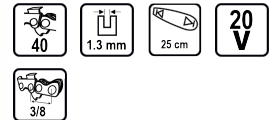

ТЕХНИЧЕСКИ ХАРАКТЕРИСТИКИ

Параметър	Мерна единица	Стойност
Брой на водещите звена		40
Дебелина на водещите звена (mm)	mm	1.3
Дължина на шината (cm)	cm	25
Ниво на звуково налягане dB(A)		98.7
Номинално захранващо напрежение (V)	V	20
Скорост на веригата (m/s)	m/s	5.6
Тип захранване		Акумулаторно
Стъпка на веригата (")		3/8

ОКОМПЛЕКТОВКА

Водеща шина	1 бр.
Режеща верига	1 бр.

ЛОГИСТИЧНА ИНФОРМАЦИЯ

Вид на пакета	Количество	Широчина Дължина Височина	Обем	Нето Бруто Тара	Баркод
брой	1 брой	45.5 x 23 x 23 cm	0.02407 м3	3.9375 - 4.3750 - 0.4375 кг	3800972016651
кашон	2 брой	47 x 48 x 25 cm	0.05640 м3	8.7500 - 8.7500 - 0.0000 кг	38009720166518