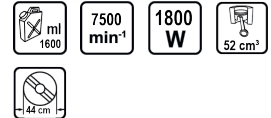

## Motocoasa pe benzina 1.8kW RDP-GBC15

Numar articol: **075535**

Cod de bare: **3800123174384**

- ✓ Sistem anti vibratie
- ✓ Soft Maner ergonomic
- ✓ Pornire manuala
- ✓ Latime taiere - 440 mm
- ✓ Manerele tip "h" asigura o manevrare usoara

### TECHNICAL FEATURES

Parameter	Measure Unit	Value
Volum rezervor (ml)	ml	1600
Lungime (mm)	mm	1850
Turatie maxima in gol (min-1)	min-1	7500
Putere nominala de intrare (W)	W	1800
Volum de lucru (cm³)	cm³	52
Tensiune nominala		Benzina
Latime de taiere (cm)	cm	44
Lățime de tundere (diametrul pânzei) (mm)	mm	255

### LOGISTICS INFORMATION

Tipul ambalajului	Cantitate	Inaltime Lungime Inaltime	Volum	Net Brut Tara	Cod de bare
buc	1 buc	30 x 27.5 x 129.7636 cm	0.10705 m3	10.7500 - 11.9400 - 1.1900 kg	3800123174384