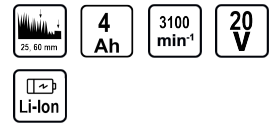

## Косачка робот безчеткова 220mm 20V 4Ah 1200m2 App RD-RLM45

Артикулен номер: **075345**

Баркод: **3800972029347**

- ✓ Моделът е с безчетков двигател, като максималната препоръчителна площ на косене е до 1200 м².
- ✓ Разполага със здрав корпус и LED дисплей, като има възможност за управление с WI-FI
- ✓ Косачката не може да бъде стартирана без въвеждането на ПИН код
- ✓ Разполага с функция за мулчиране и сензор за дъжд
- ✓ Има три остриета и сензор за повдигане или преобръщане на косачката

### ТЕХНИЧЕСКИ ХАРАКТЕРИСТИКИ

Параметър	Мерна единица	Стойност
Височина на косене (mm)	mm	25,60
Капацитет на батерията (Ah)	Ah	4
Макс. обороти без натоварване (min-1)	min-1	3100
Макс. площ на косене (m²)	m²	1200
Номинално захранващо напрежение (V)	V	20
Тип батерия		Li-Ion
Тип захранване		Акумулаторно