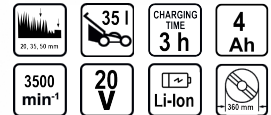

R20 Косачка Li-ion 360mm 35L Solo RDP-SLM20

Артикулен номер: **075328**

Баркод: **3800972009448**

- ✓ Индикатор за запълване на коша с трева
- ✓ Ергономичен, двустранен пусков прекъсвач
- ✓ Наличен е блокиращ бутон, който не позволява неволно включване на двигателя
- ✓ Обем на коша от 35 литра
- ✓ Ширина на косене от 360 mm

ТЕХНИЧЕСКИ ХАРАКТЕРИСТИКИ

Параметър	Мерна единица	Стойност
Височина на косене (mm)	mm	20,35,50
Вместимост на коша (l)	l	35
Време на зареждане (h)	h	3
Капацитет на батерията (Ah)	Ah	4
Макс. обороти без натоварване (min-1)	min-1	3500
Макс. площ на косене (m²)	m²	800
Номинално захранващо напрежение (V)	V	20
Тип батерия		Li-Ion
Тип захранване		Акумулаторно
Широчина (mm)	mm	360