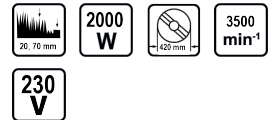

## Masina de tuns iarba 2000W 420 mm 45L RD-LM19

 Numar articol: **075315**

 Cod de bare: **3800123174131**

- ✓ Sa siu solid
- ✓ Volum container of 45 litri
- ✓ Ajustarea inaltimei de taiere
- ✓ 420 mm Latime taiere
- ✓ Maner pentru transport usor

### TECHNICAL FEATURES

Parameter	Measure Unit	Value
Inaltime de cosire	mm	20,70
Turatie maxima in gol	min-1	3500
Putere nominala de intrare	W	2000
Tensiune nominala	V	230
Tensiune nominala		Cu fir - retea electrica
Latime	mm	420
Suprafata maxima de taiere	m <sup>2</sup>	800