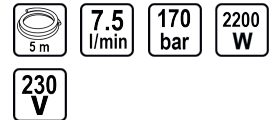

Aparat de spalat cu presiune 2200W 17MPa 7.5L/min RD-HPC07Numar articol: **072105**Cod de bare: **3800972015982**

- ✓ Sistem Easy-Click pentru conectarea rapida a accesoriilor
- ✓ Maner ergonomic
- ✓ Accesorii pentru spalarea autoturismelor
- ✓ Rezervor de detergent încorporat
- ✓ Reglarea presiunii
- ✓ Sistem de oprire automată

**TECHNICAL FEATURES**

Parameter	Measure Unit	Value
Lungime furtun (m)	m	5
Debit maxim (l/min)	l/min	7.5
Debit maxim (°C)	°C	40
Presiune (bar)	bar	170
Nivelul acustic al zgomotului (dB)	dB	89
Putere nominala de intrare (W)	W	2200
Tensiune nominala (V)	V	230
Tensiune nominala		Cu fir - retea electrica

ECHIPAMENTE

Lance		1 buc.
Pistol		1 buc.
Furtun		1 buc.
Conector rapid cu filtru		1 buc.

LOGISTICS INFORMATION

Tipul ambalajului	Cantitate	Inaltime Lungime Inaltime	Volum	Net Brut Tara	Cod de bare
buc	1 buc	37 x 41 x 58.5 cm	0.08874 m ³	10.9000 - 12.8000 - 1.9000 kg	3800972015982