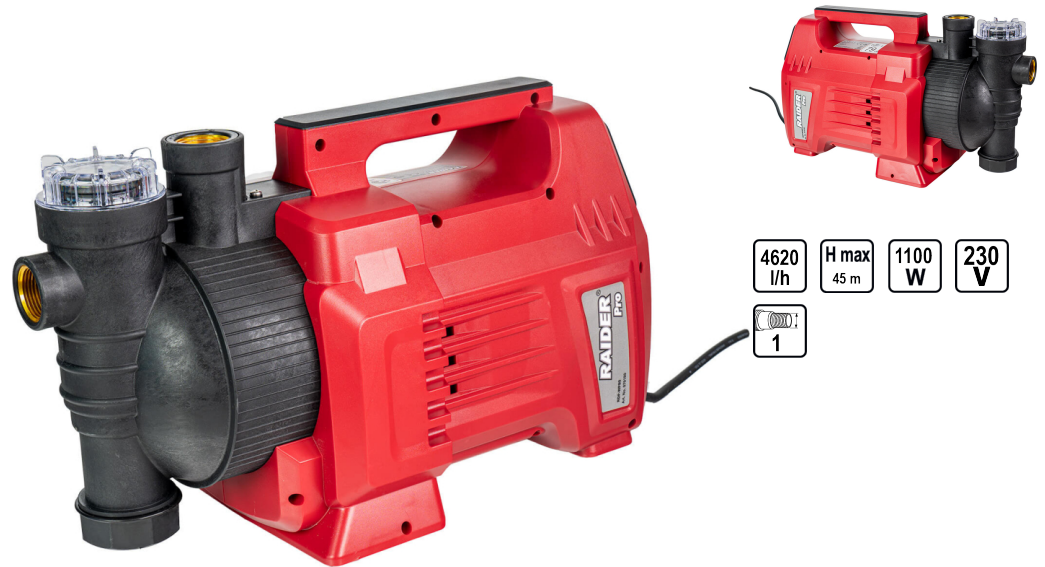

Pompa autoamorsare 1100W 1" 45m filtru apa display RDP-WP80

Numar articol: **070180**

Cod de bare:

38009720321184

TECHNICAL FEATURES

Parameter	Measure Unit	Value
Debit maxim (l/h)	l/h	4620
Inaltimea maxima de serviciu (m)	m	45
Putere nominala de intrare (W)	W	1100
Tensiune nominala (V)	V	230
Tensiune nominala		Cu fir - retea electrica
Deschiderea aspiratei (Inch)		1