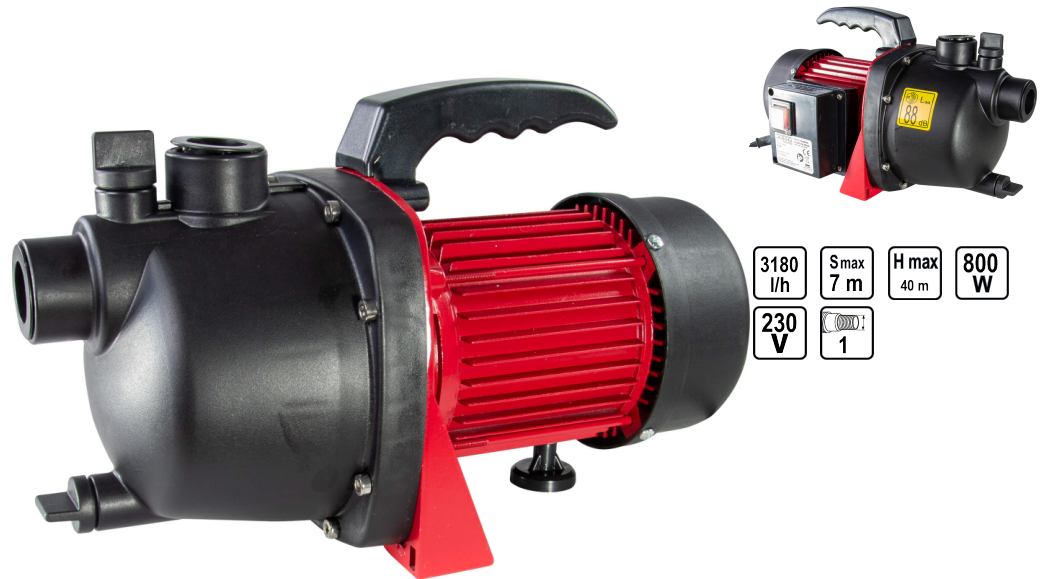

Помпа водна 800W 1" 53L/min 40m RD-WP48

Артикулен номер: **070156**

Баркод: **3800972029125**

✓ Самозасмукваща помпа, при която процесът на навлизане на водата и преминаването и през ежектора създава вакуум в смукателната част, като по този начин се спомага за лесно запълване на камерата още при първото пускане на помпата

ТЕХНИЧЕСКИ ХАРАКТЕРИСТИКИ

Параметър	Мерна единица	Стойност
Макс. дебит (l/h)	l/h	3180
Макс. дълбочина на засмукване (m)	m	7
Макс. напор (m)	m	40
Номинална мощност (W)	W	800
Номинално захранващо напрежение (V)	V	230
Тип захранване		Мрежово
Смукателен отвор (")		1