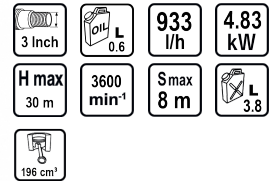

Motopompa pe benzina 4.9kW 3" RD-GWP04

Numar articol: **070149**

Cod de bare: **3800972003569**

- ✓ Benzina, un singur cilindru, 4 timpi
- ✓ Senzor ulei
- ✓ Pornire manuala
- ✓ Diametru conector 3 "

TECHNICAL FEATURES

Parameter	Measure Unit	Value
Diametru de intrare (Inch)	Inch	3
Volum ulei (l)	l	0.6
Debit maxim (Q) (l/h)	l/h	933
Putere maxima motor (kW)	kW	4.83
Inaltimea maxima (m)	m	30
Turatia maxima in sarcina (min-1)	min-1	3600
Inaltime maxima de aspiratie (m)	m	8
Volum rezervor combustibil (l)	l	3.8
Capacitate motor (cm³)	cm³	196
Tensiune nominala		Benzina
Tipul motorului		4 Timpi
Starter motor		Manual

ECHIPAMENTE

Coliere furtun	3 pcs.
Garnituri cauciuc	2 pcs.
Cheie de bujii	1 buc.
Fiting pentru fixarea furtunului	2 pcs.
Filtru	1 buc.

LOGISTICS INFORMATION

Tipul ambalajului	Cantitate	Inaltime Lungime Inaltime	Volum	Net Brut Tara	Cod de bare
buc	1 buc	43 x 39 x 51 cm	0.08553 m3	23.0000 - 24.0000 - 1.0000 kg	3800972003569